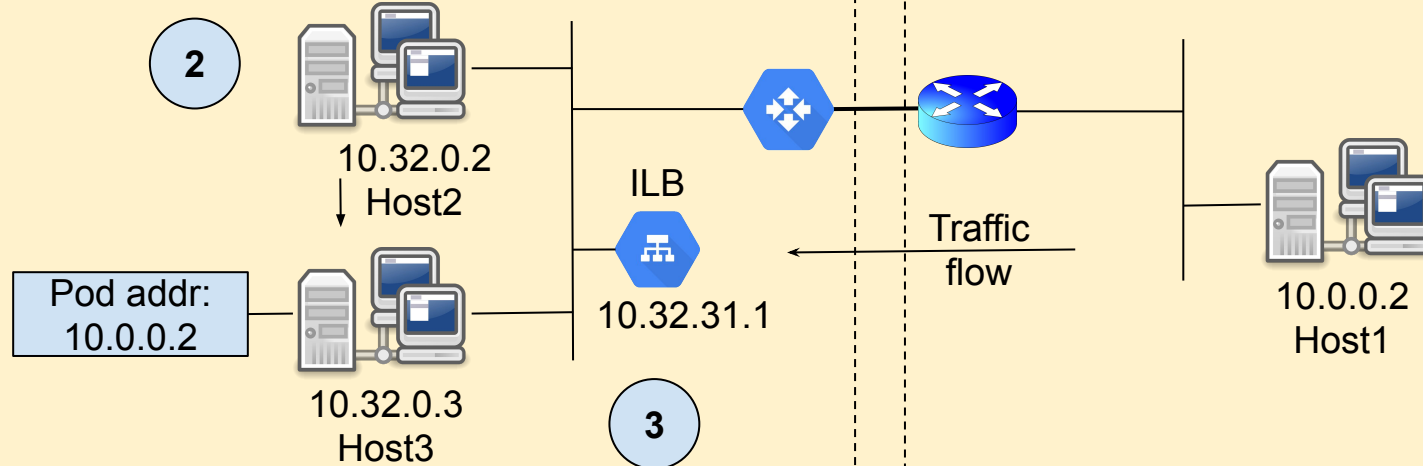

Isolated VPC

Pod IP: 10.0.0.0/11 (isolated-vpc reused)

Node IP: 10.32.0.0/19

Service IP: 10.224.0.0/20

Internal load balancing (ILB) IP: 10.32.224.0/20

Routed domain

destAddr: 10.32.31.1 isolated-vpc allocated	srcAddr: 10.0.0.2 routed-domain allocated	Data
------------------------------------------------------	----------------------------------------------------------------------	------

destAddr: 10.32.31.1 isolated-vpc allocated	srcAddr: 10.0.0.2 routed-domain allocated	Data
------------------------------------------------------	----------------------------------------------------------------------	------

Data	srcAddr: 10.32.31.1 isolated-vpc allocated	destAddr: 10.0.0.2 isolated-vpc reused
------	-----------------------------------------------------	----------------------------------------------------------------------